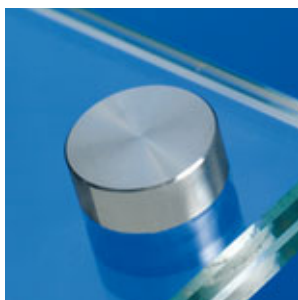

wall
284-309

steel
310-319

synthetics
320-325

ceiling-
flagsigns
326-339

special
340-347

fisso sign
348-371

305 306 306 307 308 309

micro steel

IT coprivite decorativo in acciaio di qualità. il pannello si attacca a parete direttamente con il fissaggio micro. fissare il coprivite a pressione. fissaggio: sistema a vite a pressione, montaggio frontale, per luoghi poco accessibili. materiale: anellino in ottone, coprivite in inox AISI304.

DE hochwertige edelstahl dekokappe. panel mit microhalter direkt wandmontieren. micro dekokappe aufklicken. befestigung: schraub-klicksystem, frontmontage, für unzugängliche orte. material: halter messing, kappe AISI304 edelstahl.

EN high grade stainless steel deco head. mount the material with micro fastener directly on the wall. simply click the deco head on the fastener. mounting: frontal screw-clicksystem, for hard accessible places. material: fastener brass, head AISI304 steel.