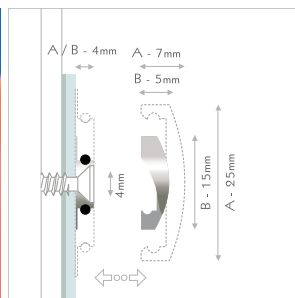

micro

IT elegante coprivite a pressione. per il montaggio veloce e diretto a parete. fissaggio: sistema a vite a pressione, montaggio frontale, per luoghi poco accessibili. materiale: ottone, coprivite con cromatura.

DE edle dekokappe zum aufklicken. für schnelle und direkte wandmontage. befestigung: frontales schraub-klicksystem, für unzugängliche orte. material: messing, kappe veredelt.

EN noble deco head to click on. for quick and direct wall mounting. mounting: frontal screw-clicksystem, for hard accessible places. material: brass, head plated.

Ø15mm

combinations