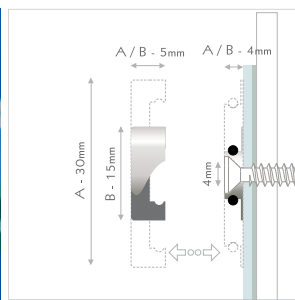

wall
284-309

steel
310-319

synthetics
320-325

ceiling-
flagsigns
326-339

special
340-347

fisso sign
348-371

305 306 306 307 308 309

micro steel

IT coprivite decorativo in acciaio di qualità. il pannello si attacca a parete direttamente con il fissaggio micro. fissare il coprivite a pressione. fissaggio: sistema a vite a pressione, montaggio frontale, per luoghi poco accessibili. materiale: anellino in ottone, coprivite in inox AISI304.

DE hochwertige edelstahl dekokappe. panel mit microhalter direkt wandmontieren. micro dekokappe aufklicken. befestigung: schraub-klicksystem, frontmontage, für unzugängliche orte. material: halter messing, kappe AISI304 edelstahl.

EN high grade stainless steel deco head. mount the material with micro fastener directly on the wall. simply click the deco head on the fastener. mounting: frontal screw-clicksystem, for hard accessible places. material: fastener brass, head AISI304 steel.