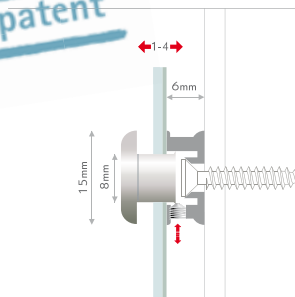

mini

IT sistema a brugola con chiusura laterale di sicurezza per piccoli formati. fissaggio: sistema a brugola con chiusura laterale di sicurezza, a prova di manomissione. materiale: ottone con cromatura.

DE stecksystem mit arretierung für kleine formate. befestigung: stecksystem mit arretierung, manipulationsicher. material: veredeltes messing.

EN plug-interlocksystem for small sizes. mounting: plug-interlocksystem, tamper-proof. material: plated brass.