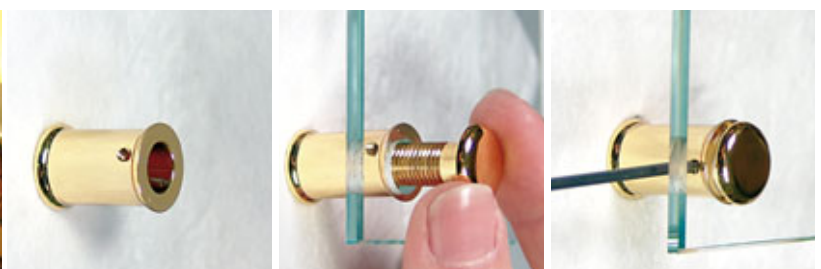

midi

**IT** il classico sistema a brugola con chiusura laterale di sicurezza. fissare il distanziale alla parete, posizionare il pannello, inserire la testina nel foro e attraverso il pannello e completare il fissaggio tramite la brugola laterale di sicurezza, che impedisce che la targa possa venir manomessa o smontata. per lastre, targhe e pannelli di spessore medio. fissaggio: sistema a brugola con chiusura laterale di sicurezza, a prova di manomissione. materiale: ottone con cromatura color oro lucido, cromo lucido o argento satinato.

**DE** stecksystem mit arretierung für mittlere formate. halter an der wand befestigen, paneel auflegen, kopf durch das paneel in den halter stecken und mit seitlicher madenschraube im halter gegen manipulation sichern. für schilder, platten, paneele und borde mittlerer stärke. befestigung: stecksystem mit arretierung, manipulationssicher. material: messing oberflächenveredelt in gold, silber und chrom.

**EN** plug-interlocksystem for medium sizes. mount the fastener to the wall, put on the panel and plug the head through the panel into the fastener. fix the head in the fastener with the allen screw. for signs, panels and boards with medium size. mounting: plug-interlocksystem, tamper-proof. material: brass, gold-, silver- or chrome-plated. wall.

**IT** economico: premontare il pannello tra il distanziale e la parte centrale. avvitare la targa sul posto e posizionare la testina decorativa. fissaggio: sistema a vite, premontaggio. materiale: ottone, bussola nichelata, testina decorativa color oro, cromo o argento satinato.