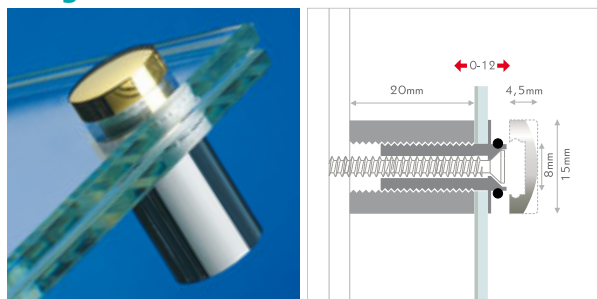

midi

**IT** il classico sistema a brugola con chiusura laterale di sicurezza. fissare il distanziale alla parete, posizionare il pannello, inserire la testina nel foro e attraverso il pannello e completare il fissaggio tramite la brugola laterale di sicurezza, che impedisce che la targa possa venir manomessa o smontata. per lastre, targhe e pannelli di spessore medio. fissaggio: sistema a brugola con chiusura laterale di sicurezza, a prova di manomissione. materiale: ottone con cromatura color oro lucido, cromo lucido o argento satinato.

**DE** stecksystem mit arretierung für mittlere formate. halter an der wand befestigen, paneel auflegen, kopf durch das paneel in den halter stecken und mit seitlicher madenschraube im halter gegen manipulation sichern. für schilder, platten, paneele und borde mittlerer stärke. befestigung: stecksystem mit arretierung, manipulationssicher. material: messing oberflächenveredelt in gold, silber und chrom.

**EN** plug-interlocksystem for medium sizes. mount the fastener to the wall, put on the panel and plug the head through the panel into the fastener. fix the head in the fastener with the allen screw. for signs, panels and boards with medium size. mounting: plug-interlocksystem, tamper-proof. material: brass, gold-, silver- or chrome-plated. wall.

**IT** economico: premontare il pannello tra il distanziale e la parte centrale. avvitare la targa sul posto e posizionare la testina decorativa. fissaggio: sistema a vite, premontaggio. materiale: ottone, bussola nichelata, testina decorativa color oro, cromo o argento satinato.