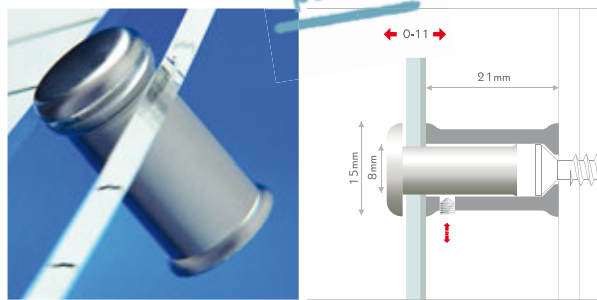

midi

**IT** il classico sistema a brugola con chiusura laterale di sicurezza. fissare il distanziale alla parete, posizionare il pannello, inserire la testina nel foro e attraverso il pannello e completare il fissaggio tramite la brugola laterale di sicurezza, che impedisce che la targa possa venir manomessa o smontata. per lastre, targhe e pannelli di spessore medio. fissaggio: sistema a brugola con chiusura laterale di sicurezza, a prova di manomissione. materiale: ottone con cromatura color oro lucido, cromo lucido o argento satinato.

**DE** stecksystem mit arretierung für mittlere formate. halter an der wand befestigen, paneel auflegen, kopf durch das paneel in den halter stecken und mit seitlicher madenschraube im halter gegen manipulation sichern. für schilder, platten, paneele und borde mittlerer stärke. befestigung: stecksystem mit arretierung, manipulationssicher. material: messing oberflächenveredelt in gold, silber und chrom.

**EN** plug-interlocksystem for medium sizes. mount the fastener to the wall, put on the panel and plug the head through the panel into the fastener. fix the head in the fastener with the allen screw. for signs, panels and boards with medium size. mounting: plug-interlocksystem, tamper-proof. material: brass, gold-, silver- or chrome-plated. wall.

**IT** economico: premontare il pannello tra il distanziale e la parte centrale. avvitare la targa sul posto e posizionare la testina decorativa. fissaggio: sistema a vite, premontaggio. materiale: ottone, bussola nichelata, testina decorativa color oro, cromo o argento satinato.