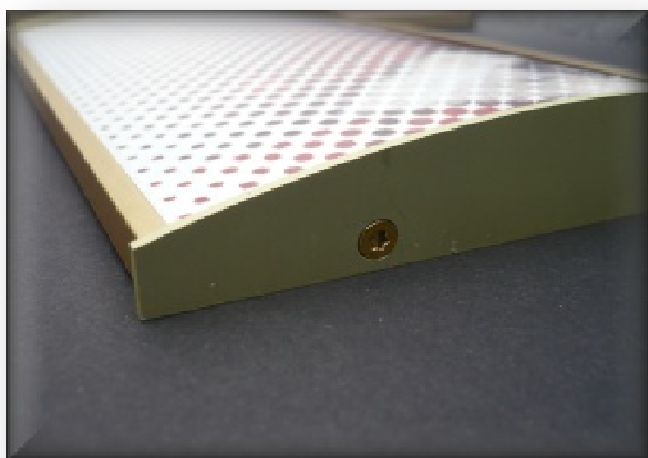

PLATO PLUS - SYSTÉMY PRO SNADNOU VÝMĚNU INFORMACE - PLATO PLUS

	Artikl číslo	Popis	povrchová úprava	cena/ks CZK	balení v ks	poznámka
KONCOVKY KOVOVÉ TROJHRAN	PPTRW050AS	koncovka trojhran 50 mm	stříbrný elox	47,00	10	
	PPTRW075AS	koncovka trojhran 75 mm	stříbrný elox	73,00	10	
	PPTRW105AS	koncovka trojhran 105 mm	stříbrný elox	120,00	10	
	PPTRW120AS	koncovka trojhran 120 mm	stříbrný elox	144,00	10	
KONCOVKY PLASTOVÉ TROJHRAN	PPTRW050AS	koncovka trojhran 50 mm	černý plast	14,00	50	
	PPTRW075AS	koncovka trojhran 75 mm	černý plast	25,00	50	
	PPTRW105AS	koncovka trojhran 105 mm	černý plast	42,00	50	
	PPTRW120AS	koncovka trojhran 120 mm	černý plast	56,00	50	
VÝPLŇ ANTIREFLEXNÍ	PP ST 050	výplň antireflexní 50mm /0,8mm	apet antireflex	60,00	1	1250mm
	PP ST 075	výplň antireflexní 75mm /0,8mm	apet antireflex	68,00	1	1250mm
	PP ST 105	výplň antireflexní 105mm /0,8mm	apet antireflex	84,00	1	1250mm
	PP ST 120	výplň antireflexní 120mm /0,8mm	apet antireflex	94,00	1	1250mm
	PP ST 150	výplň antireflexní 150mm /0,8mm	apet antireflex	98,00	1	1250mm
	PP ST 210	výplň antireflexní 210mm /0,8mm	apet antireflex	154,00	1	1250mm
	PP ST 300	výplň antireflexní 300mm /1,0mm	apet antireflex	236,00	1	1250mm
MONTÁŽNÍ ŠROUBY	TBS AS	šroub montážní	stříbrný	2,10	500	
	TBS BL	šroub montážní	černý	2,10	500	
DEMONTÁŽNÍ KLÍČ	KEY PUMP	demontážní klíč - přísavka	silikon	56,00	1	

CENY UVÁDĚNÉ V TOMTO CENÍKU JSOU PODMÍNĚNY MINIMÁLNÍM ODBĚREM JEDNA TYČ /BALENÍ
NEOBSAHUJÍ DPH + 21%. CENÍK JE PLATNÝ OD 1.DUBNA 2013 DO VYDÁNÍ NOVÉHO