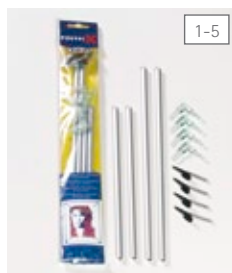

# postfix

MADE IN EU design by KD

1-5

profilo ovale in alluminio anodizzato, 4 trasparenti angoli in policarbonato e morsetti a coccodrillo con molla.

ovales profil aus silbereloxiertem aluminium, vier verbindungssecken aus transparentem polycarbonat und krokodilklemmen mit feder.

oval silver anodized aluminium profile, 4 transparent polycarbonate connectors and croco clips with spring

6

POSTFIXFGARset set 1x4pcs

fissaggi in ottone cromato color argento satinato con anellini trasparenti, per il fissaggio a parete o su cavi di acciaio in confezione a 10 set di 4 pezzi l'uno, completi di viti e tasselli per il montaggio