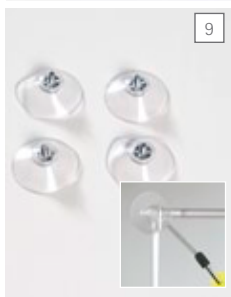

AVEN4040set set 1x4pcs

ventose trasparenti, Ø40mm, per il fissaggio su superfici lisce, in confezione a 10 set di 4 pezzi l'uno
transparenter saugnapf, Ø40mm, für die befestigung auf glatten oberflächen, box mit 10 sets à 4 stk
transparent suction cup, Ø40mm, for mounting on plain surfaces, box with 10 sets with 4pcs each