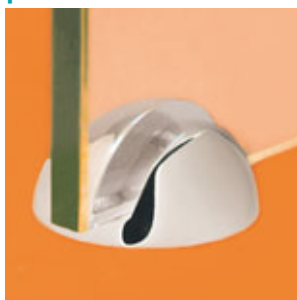

punto

IT supporto per pannelli e ripiani per parete/soffitto o da banco. grazie a punto possono venir fissate targhe e pannelli ma anche ripiani e piccoli scaffali in qualsiasi posto e posizione. punto infatti si può utilizzare a parete, a soffitto o da banco, offrendo svariate possibilità di applicazione: anche come base per segnaposto da tavolo. materiale: ottone con cromatura.

DE paneel- und ablagenhalter für wand/decke/boden. befestigen sie mit fisso punto schilder und paneele, aber auch ablagen in jeder position und in jedem winkel. punto lässt sich wand-, decken- oder bodenmontieren mit vielfältigen anwendungsmöglichkeiten: u.a. als counterschild. material: veredeltes messing.

EN panel support for wall/ceiling/floor. mount with punto signs and panels but also shelves in any position and angle. punto can be mounted on wall, ceiling or floor. use punto for a lot of purposes: small shelves or wall racks, ceiling and wall mounted for partition or for your name plate on desk and counter. material: plated brass.

combinations

n° articolo | artikelnr. | product nr.

chromo | chrom | chrome	1box	pz/st/pc
FPT4020CM	10pcs	
argento | silber | silver		
FPT4020AR	10pcs