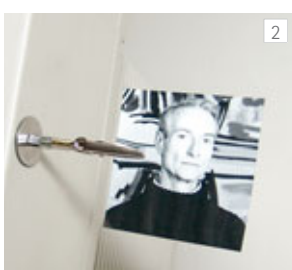

croco cup

IT croco cup. morsetto a coccodrillo con ventosa, per applicazioni non permanenti su superfici lisce. materiale: morsetto nichelato, ventosa trasparente, Ø40mm. conf.: 40pz. croco rosett. morsetto a coccodrillo per il fissaggio su tutte le superfici con silicone, colla o biadesivo. materiale: morsetto nichelato, ROSETT ottone cromato Ø25mm. conf.: 40pz

DE croco cup. clip mit saugnapf, zur befestigung auf glatten oberflächen, abnehmbar. material: clip vernickelt, saugnapf transparent, Ø40mm. packg.: 40st. croco rosett. clip mit ROSETT zur befestigung mit silicon, doppel- oder sekundenkleber auf glatten und rauhen flächen. material: clip vernickelt, ROSETT messing verchromt Ø25mm. packg.: 40st.

EN croco cup. clip with suction cup for smooth surfaces, removable. material: clip nickel-plated, suction cup transparent, Ø40mm. box.: 40pcs. croco rosett. clip with ROSETT, mount with silicon, adhesive tape or superglue on all surfaces. material: clip nickel-plated, ROSETT chrome-plated brass Ø25mm. box.: 40pcs.

n° articolo | artikelnr. | product nr.

croco cup	1box	pz/st/pc
1 CRVENT40 SALE	40pcs	
croco rosett		
2 CRROS25 SALE	40pcs