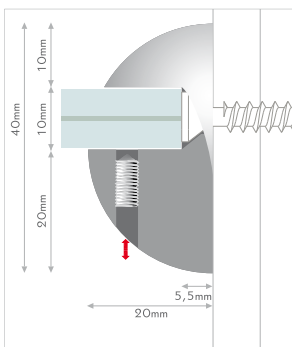

punto

IT supporto per pannelli e ripiani per parete/soffitto o da banco. grazie a punto possono venir fissate targhe e pannelli ma anche ripiani e piccoli scaffali in qualsiasi posto e posizione. punto infatti si può utilizzare a parete, a soffitto o da banco, offrendo svariate possibilità di applicazione: anche come base per segnaposto da tavolo. materiale: ottone con cromatura.

DE paneel- und ablagenhalter für wand/decke/boden. befestigen sie mit fisso punto schilder und paneele, aber auch ablagen in jeder position und in jedem winkel. punto lässt sich wand-, decken- oder bodenmontieren mit vielfältigen anwendungsmöglichkeiten: u.a. als counterschild. material: veredeltes messing.

EN panel support for wall/ceiling/floor. mount with punto signs and panels but also shelves in any position and angle. punto can be mounted on wall, ceiling or floor. use punto for a lot of purposes: small shelves or wall racks, ceiling and wall mounted for partition or for your name plate on desk and counter. material: plated brass.

combinations

n° articolo | artikelnr. | product nr.

chromo | chrom | chrome	1box	pz/st/pc
FPT4020CM	10pcs	
argento | silber | silver		
FPT4020AR	10pcs