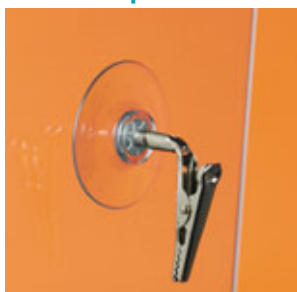

croco cup

IT croco cup. morsetto a coccodrillo con ventosa, per applicazioni non permanenti su superfici lisce. materiale: morsetto nichelato, ventosa trasparente, Ø40mm. conf.: 40pz. croco rosett. morsetto a coccodrillo per il fissaggio su tutte le superfici con silicone, colla o biadesivo. materiale: morsetto nichelato, ROSETT ottone cromato Ø25mm. conf.: 40pz

DE croco cup. clip mit saugnapf, zur befestigung auf glatten oberflächen, abnehmbar. material: clip vernickelt, saugnapf transparent, Ø40mm. packg.: 40st. croco rosett. clip mit ROSETT zur befestigung mit silicon, doppel- oder sekundenkleber auf glatten und rauhen flächen. material: clip vernickelt, ROSETT messing verchromt Ø25mm. packg.: 40st.

EN croco cup. clip with suction cup for smooth surfaces, removable. material: clip nickel-plated, suction cup transparent, Ø40mm. box.: 40pcs. croco rosett. clip with ROSETT, mount with silicon, adhesive tape or superglue on all surfaces. material: clip nickel-plated, ROSETT chrome-plated brass Ø25mm. box.: 40pcs.

n° articolo | artikelnr. | product nr.

croco cup	1box	pz/st/pc
1 CRVENT40 SALE	40pcs	
croco rosett		
2 CRROS25 SALE	40pcs