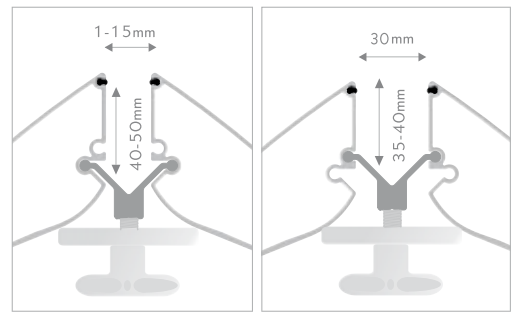

l'altezza massima del pannello varia a seconda del materiale utilizzato e del suo spessore. ogni applicazione deve essere verificata prima della installazione.

maximale panel-höhe und -breite sind vom verwendeten plattenmaterial abhängig. jede anwendung ist daher individuell auf eignung zu prüfen.

maximum panel height and width depend on the used material. every application has to be approved individually if appropriate.

- a) PTGRMT4 2pcs x 2000mm
- b) PTKLMT2 1pc x 2000mm

profilo in alluminio anodizzato
a) 2 pz da 2m cad. b) 1pz da 2m cad.
eloxiertes aluminium profil
a) 2st à 2m, b) 1st à 2m
anodized aluminium extrusions
a) 2pcs each 2m b) 1pc 2m