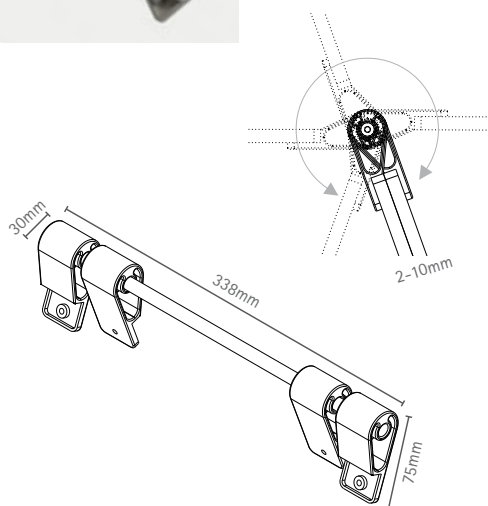

signwalk

MADE IN EU design by KD

DSIW338
 in zamac color argento e alluminio
 anodizzato color argento
 versilberter metalldruckguss, silber
 eloxiertes aluminium
 silver-plated metal die-cast, silver
 anodized aluminium

IT con signwalk siete sempre in movimento: il design intelligente consente di unire 2 pannelli di qualsiasi materiale a comporre un display per interni ed esterni. utilizzate la "barra" superiore anche per trasportare il vostro cavalletto. consigliamo inoltre di accoppiare i due pannelli " dal lato bello " per uno stoccaggio o un trasporto a "prova di graffio".

DE mit signwalk sind sie jederzeit mobil: das clevere design verbindet 2 paneele beliebigen materials zum kundenstopper für in- und outdoor. die verbindungsstange ist zugleich praktischer tragegriff. für transport und lagerung klappen sie beide paneele auf den bedruckten seiten bündig zusammen, so bleibt das decor kratzgeschützt bei reise und lagerung.

EN with signwalk you are mobile: the clever design turns 2 panels of any material into a display for in- and outdoor. the connector bar is a convenient carrying handle. for transport and storage just fold signwalk with the images inside and it will be protected against scratches during transport and storage.