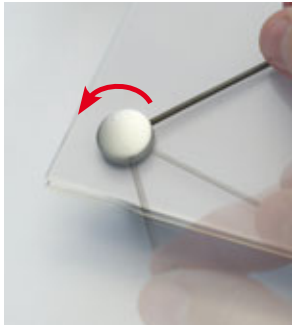

**FISSO**

mix alu

**IT** elegante sistema a vite in alluminio. montare il distanziale a muro e, dopo aver posizionato la targa, avvitarla la testina sul distanziale. la testina è dotata di un forellino laterale che ne facilita l'avvitamento. a prova di impronte digitali. fissaggio: sistema a vite, montaggio frontale. materiale: alluminio anodizzato in color argento, oro, nero e titanio.

**DE** elegantes schraubsystem aus alu. halter wandmontieren, kopf durch das paneel in den halter schrauben. seitliche lochbohrung für verschrauben des kopfes. fingerabdruck-resistent. befestigung: schraubsystem, frontale montage. material: matt eloxiertes aluminium in silber, gold, schwarz und titan.

**EN** elegant aluminium screwssystem. wallmount the fastener, screw the head through the sign into the fastener. head with lateral hole for easy screwing. fingermark-proof. mounting: screwssystem, frontal mounting. material: satin anodized aluminium in silver, gold, black and titan.