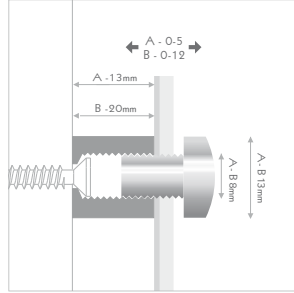

**FISSO**

mix alu

**IT** elegante sistema a vite in alluminio. montare il distanziale a muro e, dopo aver posizionato la targa, avvitarla la testina sul distanziale. la testina è dotata di un forellino laterale che ne facilita l'avvitamento. a prova di impronte digitali. fissaggio: sistema a vite, montaggio frontale. materiale: alluminio anodizzato in color argento, oro, nero e titanio.

**DE** elegantes schraubsystem aus alu. halter wandmontieren, kopf durch das paneel in den halter schrauben. seitliche lochbohrung für verschrauben des kopfes. fingerabdruck-resistent. befestigung: schraubsystem, frontale montage. material: matt eloxiertes aluminium in silber, gold, schwarz und titan.

**EN** elegant aluminium screwssystem. wallmount the fastener, screw the head through the sign into the fastener. head with lateral hole for easy screwing. fingermark-proof. mounting: screwssystem, frontal mounting. material: satin anodized aluminium in silver, gold, black and titan.