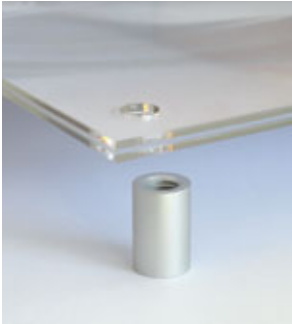

**FISSO**

mix alu

**IT** elegante sistema a vite in alluminio. montare il distanziale a muro e, dopo aver posizionato la targa, avvitarla la testina sul distanziale. la testina è dotata di un forellino laterale che ne facilita l'avvitamento. a prova di impronte digitali. fissaggio: sistema a vite, montaggio frontale. materiale: alluminio anodizzato in color argento, oro, nero e titanio.

**DE** elegantes schraubsystem aus alu. halter wandmontieren, kopf durch das paneel in den halter schrauben. seitliche lochbohrung für verschrauben des kopfes. fingerabdruck-resistent. befestigung: schraubsystem, frontale montage. material: matt eloxiertes aluminium in silber, gold, schwarz und titan.

**EN** elegant aluminium screwssystem. wallmount the fastener, screw the head through the sign into the fastener. head with lateral hole for easy screwing. fingermark-proof. mounting: screwssystem, frontal mounting. material: satin anodized aluminium in silver, gold, black and titan.